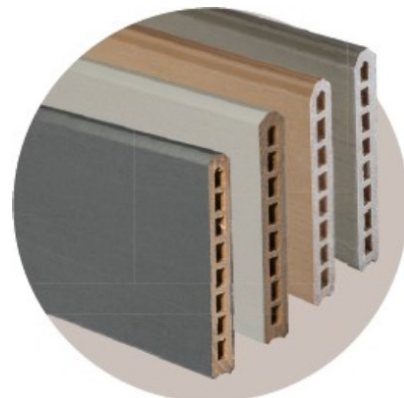

CARACTÉRISTIQUES

Composition	Environ 2/3 de bois d'origine PEFC et 1/3 de polyéthylène (hors additifs)
Finition de surface	Brun Soleil et Gris Sauvage : 2 faces lisses Gris Clair et Gris Anthracite : 1 face structurée 1 face lisse
Poids unitaire	4,28 kg (+/-5%)
Épaisseur	21 mm
Dimensions en mm (e x l x L)	21 x 150 x 1783
Dimensions utile empilée en mm (e x l x L)	21 x 146 x 1783
Tolérances	Largeur et épaisseur : +/- 2 mm ; Longueur : +/- 5 mm
Hauteur possible	Jusqu'à 1,80 m
Compatibilité	Compatibles avec tous les décors et accessoires aluminium
Garantie	25 ans* - Vents jusqu'à 100 km/h

LES +

Une couleur permanente qui résiste aux variations de teintes
Pas de bronzage temporaire
Résistance aux tâches
Entretien facile

RÉSISTANT AU VENT

Montage possible jusqu'à 1,8 m hors sol en pose scellée ou sur platines double coque
Résistant aux vents jusqu'à 100 km/h (niveau « tempête »)

CONDITIONS DE POSE

Scellement des poteaux :

- Profondeur des trous : 500 mm mini
- Diamètre des trous : 300 mm mini
- Hauteur hors-sol poteau : 1 815 mm maxi

Sur platine :

- Hauteur hors-sol poteau : 1 845 mm maxi

Entraxe des poteaux : 1 800 mm

Jeu à respecter entre le capot et la lisse haute : 15 mm mini

Lames Atmosphère :

- Convient à une pose sur muret
- Possible d'associer sur un même panneau les lames en bois composite avec les lames en aluminium, par l'utilisation des lisses intermédiaires