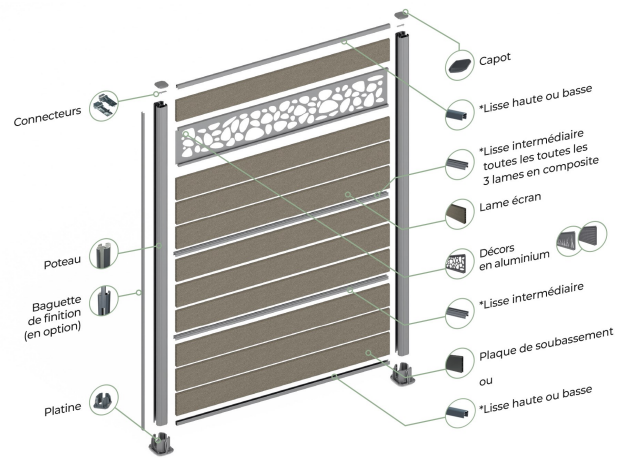

LAMES ÉCRAN

	Lames écran Atmosphère 2 faces lisses		Lames écran Atmosphère 1 face structurée 1 face lisse	
Coloris	Brun soleil	Gris sauvage	Gris anthracite	Gris clair
Réf.	B0040	B0041	SICLOT1404	SICLOT1403
Code EAN	3701347203563	3701347203556	3760102976470	3760102976487

DÉCORS DE CLAUSTRAS

Décors claustra aluminium Horizontal Finition sablée		Décor végétal 321 x 1 783	Décor minéral 321 x 1 783	Décor urbain 321 x 1 783	* NOUVEAU Décors claustra aluminium Vertical Finition sablée		* NOUVEAU D'autres décors			
Gris anthracite	Réf.	SIDCOR1608	SIDCOR1604	SIDCOR1612	Réf.	C0041	C0039	Panneau botanique 800 x 1 800	Panneau gabion 800 x 1 800	
	Code EAN	3760102978412	3760102978375	3760102978450	Code EAN	3701347204102	3701347204126			
Gris métal	Réf.	SIDCOR1606	SIDCOR1602	SIDCOR1610	Réf.	C0042	C0040			
	Code EAN	3760102978399	3760102978351	3760102978436	Code EAN	3701347204096	3701347204119			
Noir	Réf.	C0051	C0049	-	Réf.	-	-	Réf.	SIDCOR1616	SIDCOR1801
* NOUVEAU	Code EAN	3701347204034	3701347204041	-	Code EAN	-	-	Code EAN	3760102978498	3760102972014

Décors en aluminium : hauteurs équivalentes à 2 lames de claustra empilées. Insertion à n'importe quelle hauteur de la clôture. S'intercalent facilement entre 2 lames.

ACCESSOIRES DE CLAUSTRAS

Accessoires claustra Finition sablée		Poteau grand vent 3 en 1 1 260 mm	Poteau grand vent 3 en 1 2 315 mm	Platine double coque	Capot	Demi-poteau mural 1 845 mm	Demi-capot pour poteau mural	Lisse haute ou basse 26x30x1736 mm	Lisse intermédiaire 1 736 mm
Gris anthracite	Réf.	SIPOT1405	SIPOT1406	SIPLAT1402	SICHAP1402	SIPOT1801	SICHAP1801	SILISHB1901	SILISINT1402
	Code EAN	3760102976722	3760102976739	3760102976791	3760102976814	3760102972021	3760102972212	3701347200340	3760102976777
Gris métal	Réf.	SIPOT1403	SIPOT1404	SIPLAT1401	SICHAP1401	SIPOT1802	SICHAP1802	SILISHB1902	SILISINT1401
	Code EAN	3760102976708	3760102976715	3760102976784	3760102976807	3760102972052	3760102972489	3701347200357	3760102976760
Noir	Réf.	-	C0061	C0059	C0048	C0053	C0052	C0056	C0057
* NOUVEAU	Code EAN	-	3701347203945	3701347203969	3701347204058	3701347204010	3701347204027	3701347203983	3701347203976

Accessoires claustra Finition sablée		Plaque de sousbassement 1 797 mm	Baguette de finition 27x9,5x1845 mm	Entretoises (x 22)
Gris anthracite	Réf.	SICLOT1422	SIPOT1408	SIENT1801
	Code EAN	3760102976869	3760102976838	3760102972168
Gris métal	Réf.	SICLOT1421	SIPOT1407	SIENT2002
	Code EAN	3760102976845	3760102976821	3701347200753
Noir	Réf.	-	C0047	C0054
* NOUVEAU	Code EAN	-	3701347204065	3701347204003

Autre accessoire	
	Kit connecteurs pour lisse haute ou basse (x 2)
Réf.	SILISCO1301
Code EAN	3760102975510

Portillon aluminium Finition sablée		Structure portillon 1 000x1682 mm	Poteau portillon aluminium 100x100x2315 mm
Gris anthracite	Réf.	SIPORT1901	SIPORTPOT1901
	Code EAN	3701347200432	3701347200449